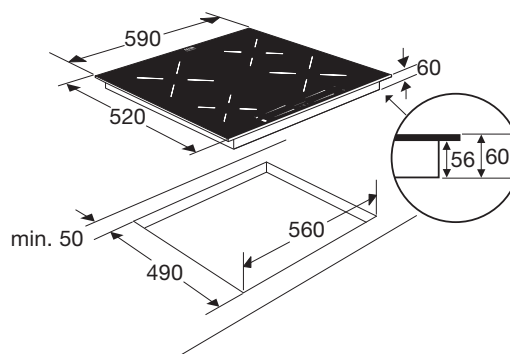

## KI560ZT INDUCTIEKOOKPLAAT MET SLIDERBEDIENING (60 CM)

- 4 kookzones
- centrale aan/uit bediening
- sliderbediening per zone: schakel direct naar de juiste stand, zonder eerst een zone te selecteren
- 4 digitale timers (99 min.)
- timer kan worden gebruikt als wekker
- speciale functies: warmhoudfunctie en pauzefunctie
- veilige functies: kookduurbegrenzing, restwarmte indicatie, kinderslot, panherkenning
- voorzien van een 5-aderige kabel waaraan de Perilex stekker gemaakt kan worden

• inbouwmaten (hxbxd)	56 x 565 x 490 mm
• buitenmaten (bxd)	590 x 520 mm
• aansluitwaarde	7000 W
• zone linksvoor	∅ 16,0 cm - 20 - 1500 W
• zone linksachter	∅ 21,0 cm - 40 - 2600 W
• zone rechtsvoor	∅ 21,0 cm - 40 - 2600 W
• zone rechtsachter	∅ 21,0 cm - 20 - 1500 W