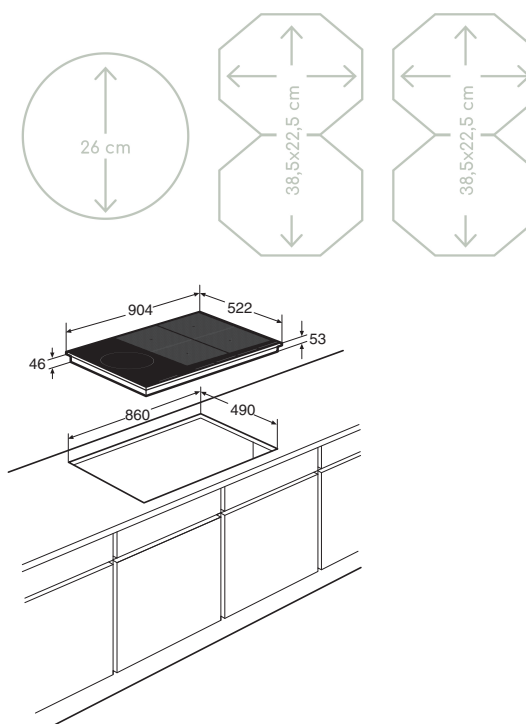

Accessoires

- GPI800 Inductie-grillplaat XL

EAN nummer

- 8715393160126